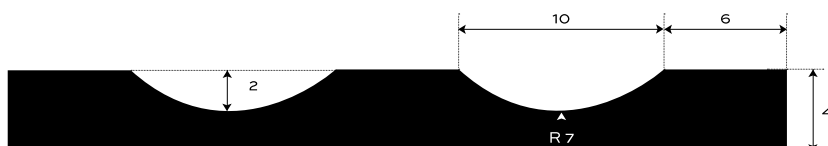

GUMOVÁ DEZÉNOVÁ DLÁŽKOVINA ŠIROKO
RYHOVANÁ — S1-EPDM15

EXTERIÉR	60 +/- 5	Sh A	4	mm	3.5	kg/m ²
PROSTREDIE	TVRDOSŤ		HRÚBKBA		PLOŠNÁ HMOTNOSŤ	

Spodná strana - otláčok textílie

DOPLNKOVÁ INFORMÁCIA

Tepelný rozsah -40/+125 °C.

Gumová krytina na interiérové aj exteriérové povrchy. Odolná a nenáročná na údržbu s jednoduchou manipuláciou. V široko ryhovanom dezéne typu S1, teplovzdorná v čiernej farbe. V štandardnej hrúbke 4 mm. Váži 3,5 kg/m². Došpecifikujte v konfigurátore.

MOŽNOSTI KONFIGURÁCIE

HRÚBKBA	
4 mm	(+/- 0,3 mm)
ŠÍRKA	
1200 mm	(+/- 10 mm)
1000 mm	(+/- 10 mm)
DĹŽKA	
10 m	(+/- 200 mm)