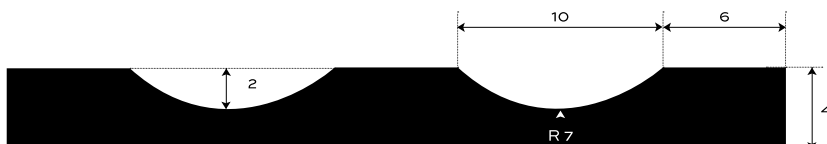

GUMOVÁ DEZÉNOVÁ DLÁŽKOVINA ŠIROKO
RYHOVANÁ — S1-EPDM95

EXTERIÉR	70 +/- 5	Sh A	4-5	mm	3.8-4.8	kg/m²
PROSTREDIE	TVRDOSŤ		HRÚBKA		PLOŠNÁ HMOTNOSŤ	

Spodná strana - otláčok textílie

DOPLNKOVÁ INFORMÁCIA

Tepelný rozsah -40/+100 °C.

Gumová krytina na interiérové aj exteriérové povrchy. Odolná a nenáročná na údržbu s jednoduchou manipuláciou. V široko ryhovanom dezéne typu S1, teplovzdorná v čiernej farbe. V štandardnej hrúbke 4 mm. Váži 3,6 kg/m². Došpecifikujte v konfigurátore.

MOŽNOSTI KONFIGURÁCIE

HRÚBKA	
4 mm	(+/- 0,3 mm)
5 mm	(+/- 0,3 mm)
ŠÍRKA	
1200 mm	(+/- 10 mm)
1000 mm	(+/- 10 mm)
DĹŽKA	
10 m	(+/- 200 mm)