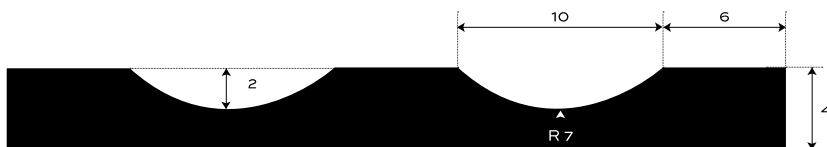

GUMOVÁ DEZÉNOVÁ DLÁŽKOVINA ŠIROKO
RYHOVANÁ — S1-EPDM96

EXTERIÉR	80 +/- 5	Sh A	4	mm	3.8	kg/m²
PROSTREDIE	TVRDOSŤ		HRÚBKÁ		PLOŠNÁ HMOTNOSŤ	

Spodná strana - otláčok textílie

**DOPLNKOVÁ INFORMÁCIA**

Tepelný rozsah -40/+100 °C.

Gumová krytina na interiérové aj exteriérové povrchy. Odolná a nenáročná na údržbu s jednoduchou manipuláciou. V široko ryhovanom dezéne typu S1, teplovzdorná v čiernej farbe. V štandardnej hrúbke 4 mm. Váži 3,6 kg/m². Došpecifikujte v konfigurátore.

MOŽNOSTI KONFIGURÁCIE**HRÚBKÁ**

4 mm (+/- 0,3 mm)

ŠÍRKA

1200 mm (+/- 10 mm)

1000 mm (+/- 10 mm)

DĹŽKA

10 m (+/- 200 mm)