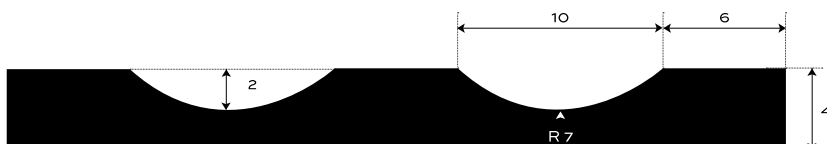

GUMOVÁ DEZÉNOVÁ DLÁŽKOVINA ŠIROKO
RYHOVANÁ — S1-SBR-COLOR

INTERIÉR	80 +/- 5	Sh A	4	mm	4.5-4.8	kg/m²
PROSTREDIE	TVRDOŠŤ		HRÚBKVA		PLOŠNÁ HMOTNOSŤ	

Spodná strana - otláčok textílie

ILUSTRÁČNÁ FOTKA

DOPLNKOVÁ INFORMÁCIA

Gumová krytina na interiérové povrchy. Odolná a nenáročná na údržbu s jednoduchou manipuláciou. V široko ryhovanom dezéne typu S1, v základnom prevedení v troch farbách: šedá, modrá a zelená. V štandardnej hrúbke 4 mm. Váži 4,8 kg/m².
Došpecifikujte v konfigurátore.

MOŽNOSTI KONFIGURÁCIE

HRÚBKVA

4 mm (+/- 0,3 mm)

ŠÍRKA

1200 mm (+/- 10 mm)

1000 mm (+/- 10 mm)

DĹŽKA

10 m (+/- 200 mm)