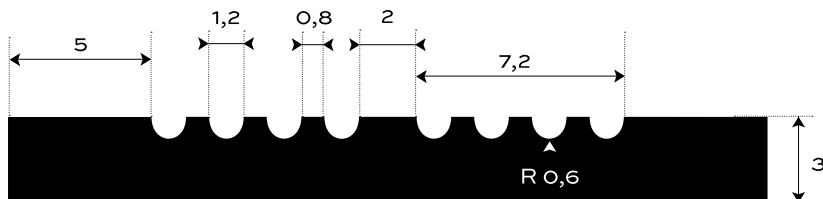

GUMOVÁ DEZÉNOVÁ DLÁŽKOVINA JEMNE  
RYHOVANÁ — S2-EPDM15

<b>EXTERIÉR</b>	60 +/- 5	<b>Sh A</b>	3	<b>mm</b>	3,4	<b>kg/m<sup>2</sup></b>
PROSTREDIE	TVRDOŠŤ		HRÚBKVA		PLOŠNÁ HMOTNOSŤ	

Spodná strana - otláčok textílie

Gumová krytina na interiérové aj exteriérové povrchy. Odolná a nenáročná na údržbu s jednoduchou manipuláciou. V jemne ryhovanom dezéne typu S2, teplovzdorná v čiernej farbe. V štandardnej hrúbke 3 mm. Váži 3,4 kg/m<sup>2</sup>. Došpecifikujte v konfigurátore.

## ŠÍRKA

1200 mm (+/- 10 mm)

1000 mm (+/- 10 mm)

## DĹŽKA

10 m (+/- 200 mm)