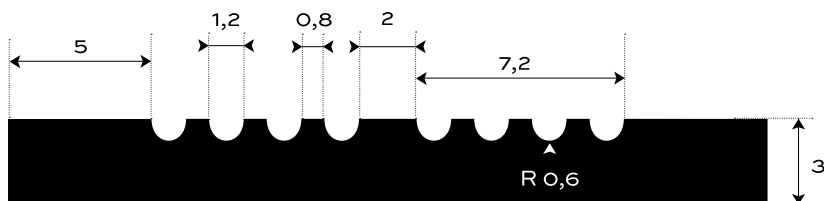

GUMOVÁ DEZÉNOVÁ DLÁŽKOVINA JEMNE  
RYHOVANÁ OLEJUVZDORNÁ - S2-NBR72

INTERIÉR	70 +/- 5	Sh A	3	mm	3,5	kg/m <sup>2</sup>
PROSTREDIE	TVRDOŠŤ		HRÚBKVA		PLOŠNÁ HMOTNOSŤ	

Spodná strana - otláčok textílie

## ODOLNOSŤ

Odolnosť voči zásadám NIE  
 Odolnosť voči kyselinám MIERNE ODOLNÁ  
 Odolnosť voči trafo oleju VYSOKO ODOLNÁ  
 Odolnosť voči oleju VYSOKO ODOLNÁ  
 Odolnosť voči benzínu VYSOKO ODOLNÁ

Gumová krytina na interiérové povrchy. Odolná a nenáročná na údržbu s jednoduchou manipuláciou. V jemne ryhovanom dezéne typu S2, olejuzdorná v čiernej farbe. V štandardnej hrúbke 3 mm. Váži 3,5 kg/m<sup>2</sup>. Došpecifikujte v konfigurátore.

## ŠÍRKA

1200 mm (+/- 10 mm)

1000 mm (+/- 10 mm)

## DĹŽKA

10 m (+/- 200 mm)