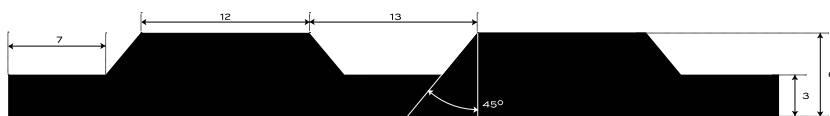

GUMOVÁ DEZÉNOVÁ DLÁŽKOVINA ŠIROKO  
RYHOVANÁ — S4-EPDM95

<b>EXTERIÉR</b>	70 +/- 5 <b>Sh A</b>	6 <b>mm</b>	6.2 <b>kg/m<sup>2</sup></b>
PROSTREDIE	TVRDOSŤ	HRÚBKÁ	PLOŠNÁ HMOTNOSŤ

Spodná strana - otláčok textílie

Gumová krytina na interiérové aj exteriérové povrchy. Odolná a nenáročná na údržbu s jednoduchou manipuláciou. V široko ryhovanom dezéne typu S4, teplovzdorná v čiernej farbe. V štandardnej hrúbke 6 mm. Váži 6,2 kg/m<sup>2</sup>. Došpecifikujte v konfigurátore.

## MOŽNOSTI KONFIGURÁCIE

<b>HRÚBKÁ</b>	
6 mm	(+/- 0,5 mm)
<b>ŠÍRKA</b>	
1200 mm	(+/- 10 mm)
1000 mm	(+/- 10 mm)
<b>DĹŽKA</b>	
10 m	(+/- 200 mm)