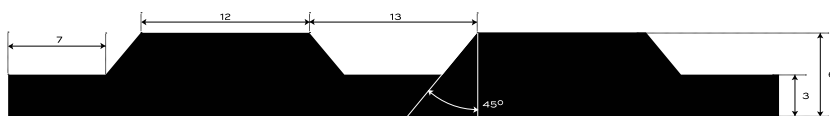

GUMOVÁ DEZÉNOVÁ DLÁŽKOVINA ŠIROKO
RYHOVANÁ — S4-EPDM95

EXTERIÉR	70 +/- 5 Sh A	6 mm	6.4 kg/m²
PROSTREDIE	TVRDOŠŤ	HRÚBKÁ	PLOŠNÁ HMOTNOSŤ

Spodná strana - otláčok textílie

DOPLNKOVÁ INFORMÁCIA

Tepelný rozsah -40/+100 °C.

Gumová krytina na interiérové aj exteriérové povrchy. Odolná a nenáročná na údržbu s jednoduchou manipuláciou. V široko ryhovanom dezéne typu S4, teplovzdorná v čiernej farbe. V štandardnej hrúbke 6 mm. Váži 6,2 kg/m². Došpecifikujte v konfigurátore.

MOŽNOSTI KONFIGURÁCIE

HRÚBKÁ	
6 mm	(+/- 0,5 mm)
ŠÍRKA	
1200 mm	(+/- 10 mm)
1000 mm	(+/- 10 mm)
DĹŽKA	
10 m	(+/- 200 mm)