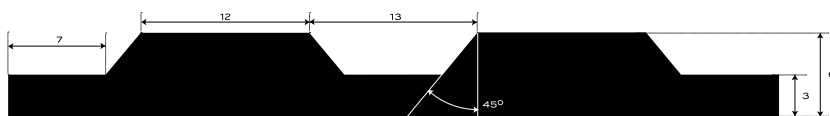

GUMOVÁ DEZÉNOVÁ DLÁŽKOVINA ŠIROKO RYHOVANÁ OLEJUVZDORNÁ - S4-NBR45

| | | | | | | |
|-----------------|----------|-------------|---------|-----------|-----------------|-------------------------|
| INTERIÉR | 65 +/- 5 | Sh A | 6 | mm | 8.2 | kg/m² |
| PROSTREDIE | TVRDOŠŤ | | HRÚBKVA | | PLOŠNÁ HMOTNOSŤ | |

Gumová krytina na interiérové povrchy. Odolná a nenáročná na údržbu s jednoduchou manipuláciou. V široko ryhovanom dezéne typu S4, olejuzdorná v čiernej farbe. V štandardnej hrúbke 6 mm. Váži 8,2 kg/m². Došpecifikujte v konfigurátore.

MOŽNOSTI KONFIGURÁCIE

HRÚBKVA

6 mm (+/- 0,5 mm)

ŠÍRKA

1200 mm (+/- 10 mm)

1000 mm (+/- 10 mm)

DĹŽKA

10 m (+/- 200 mm)