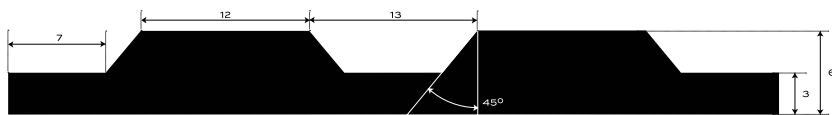

GUMOVÁ DEZÉNOVÁ DLÁŽKOVINA ŠIROKO  
RYHOVANÁ — S4-SBR-COLOR

<b>INTERIÉR</b>	80 +/- 5	<b>Sh A</b>	6	mm	8	<b>kg/m<sup>2</sup></b>
PROSTREDIE	TVRDOŠŤ		HRÚBKA		PLOŠNÁ HMOTNOSŤ	

Spodná strana - otláčok textílie

Gumová krytina na interiérové povrchy. Odolná a nenáročná na údržbu s jednoduchou manipuláciou. V široko ryhovanom dezéne typu S4, v základnom prevedení v Troch farbách: šedá, modrá a zelená. V štandardnej hrúbke 6 mm. Váži 8 kg/m<sup>2</sup>.  
Došpecifikujte v konfigurátore.

## MOŽNOSTI KONFIGURÁCIE

<b>HRÚBKA</b>	
6 mm	(+/- 0,5 mm)
<b>ŠÍRKA</b>	
1200 mm	(+/- 10 mm)
1000 mm	(+/- 10 mm)
<b>DĹŽKA</b>	
10 m	(+/- 200 mm)