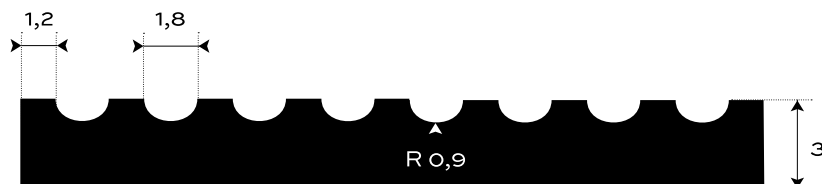

GUMOVÁ DEZÉNOVÁ DLÁŽKOVINA JEMNE
RYHOVANÁ — S5-EPDM15

EXTERIÉR	60 +/- 5	Sh A	3	mm	3.4	kg/m²
PROSTREDIE	TVRDOŠŤ		HRÚBKVA		PLOŠNÁ HMOTNOSŤ	

Spodná strana - otláčok textílie

DOPLNKOVÁ INFORMÁCIA

Tepelný rozsah -40/+125 °C.

Gumová krytina na interiérové aj exteriérové povrchy. Odolná a nenáročná na údržbu s jednoduchou manipuláciou. V jemne ryhovanom dezéne typu S5, teplotvzdorná v čiernej farbe. V štandardnej hrúbke 3 mm. Váži 3,4 kg/m². Došpecifikujte v konfigurátore.

MOŽNOSTI KONFIGURÁCIE

HRÚBKVA

3 mm (+/- 0,3 mm)

ŠÍRKA

1200 mm (+/- 10 mm)

1000 mm (+/- 10 mm)

DĹŽKA

10 m (+/- 200 mm)