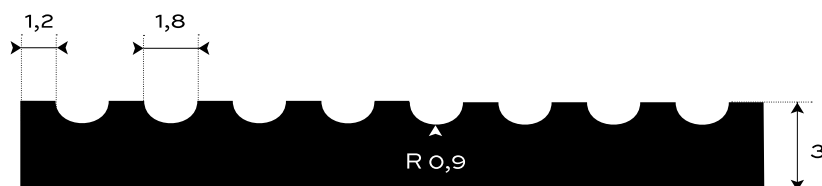

GUMOVÁ DEZÉNOVÁ DLÁŽKOVINA JEMNE
RYHOVANÁ — S5-EPDM15

EXTERIÉR	60 +/- 5	Sh A	3	mm	3,4	kg/m²
PROSTREDIE	TVRDOŠŤ	HRÚBKÁ	PLOŠNÁ HMOTNOŠŤ			

Spodná strana - otláčok textílie

DOPLNKOVÁ INFORMÁCIA

Tepelný rozsah -40/+125 °C.

Gumová krytina na interiérové aj exteriérové povrchy. Odolná a nenáročná na údržbu s jednoduchou manipuláciou. V jemne ryhovanom dezéne typu S5, teplovzdorná v čiernej farbe. V štandardnej hrúbke 3 mm. Váži 3,4 kg/m². Došpecifikujte v konfiguratore.

MOŽNOSTI KONFIGURÁCIE

HRÚBKÁ	
3 mm	(+/- 0,3 mm)
ŠÍRKA	
1200 mm	(+/- 10 mm)
1000 mm	(+/- 10 mm)
DĹŽKA	
10 m	(+/- 200 mm)