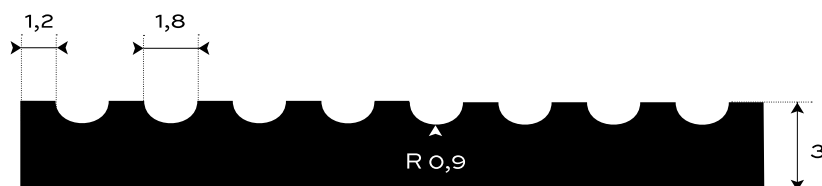

GUMOVÁ DEZÉNOVÁ DLÁŽKOVINA JEMNE
RYHOVANÁ — S5-EPDM96

EXTERIÉR	80 +/- 5	Sh A	3	mm	3.5	kg/m²
PROSTREDIE	TVRDOŠŤ		HRÚBKVA		PLOŠNÁ HMOTNOŠŤ	

Spodná strana - otláčok textílie

DOPLNKOVÁ INFORMÁCIA

Tepelný rozsah -40/+100 °C.

Gumová krytina na interiérové aj exteriérové povrchy. Odolná a nenáročná na údržbu s jednoduchou manipuláciou. V jemne ryhovanom dezéne typu S5, teplotvzdorná v čiernej farbe. V štandardnej hrúbke 3 mm. Váži 3,4 kg/m². Došpecifikujte v konfigurátore.

MOŽNOSTI KONFIGURÁCIE

HRÚBKVA	
3 mm	(+/- 0,3 mm)
ŠÍRKA	
1200 mm	(+/- 10 mm)
1000 mm	(+/- 10 mm)
DĹŽKA	
10 m	(+/- 200 mm)