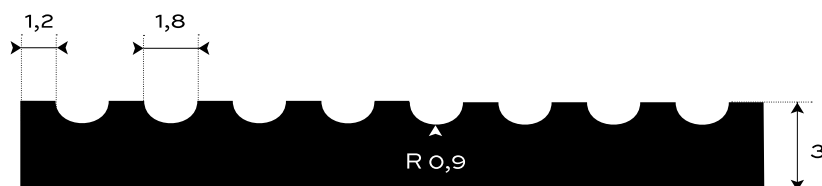

GUMOVÁ DEZÉNOVÁ DLÁŽKOVINA JEMNE
RYHOVANÁ OLEJUVZDORNÁ - S5-NBR45

INTERIÉR	65 +/- 5	Sh A	3	mm	4,6	kg/m ²
PROSTREDIE	TVRDOŠŤ		HRÚBKVA		PLOŠNÁ HMOTNOSŤ	

Spodná strana - otláčok textílie

DOPLNKOVÁ INFORMÁCIA

Tepelný rozsah -25/+80 °C, krátkodobu +90 °C.

ODOLNOSŤ

Odolnosť voči zásadám	NIE
Odolnosť voči kyselinám	NIE
Odolnosť voči oleju	VYSOKO ODOLNÁ
Odolnosť voči benzínu	MIERNE ODOLNÁ

Gumová krytina na interiérové povrchy. Odolná a nenáročná na údržbu s jednoduchou manipuláciou. V jemne ryhovanom dezéne typu S5, olejuzdorná v čiernej farbe. V štandardnej hrúbke 3 mm. Váži 4,6 kg/m². Došpecifikujte v konfigurátore.

MOŽNOSTI KONFIGURÁCIE

HRÚBKVA	
3 mm	(+/- 0,3 mm)
ŠÍRKA	
1200 mm	(+/- 10 mm)
1000 mm	(+/- 10 mm)
DĹŽKA	
10 m	(+/- 200 mm)

GUMOVÁ DEZÉNOVÁ DLÁŽKOVINA JEMNE RYHOVANÁ OLEJUVZDORNÁ - S5-NBR45

7645 HODNOTY NAPUČIAVANIA