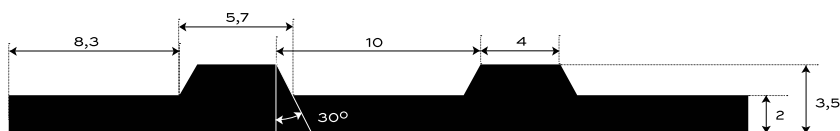

GUMOVÁ DEZÉNOVÁ DLÁŽKOVINA ŠIROKO RYHOVANÁ — S6-EPDM15

EXTERIÉR	60 +/- 5 Sh A	3.5 mm	2.9 kg/m²
PROSTREDIE	TVRDOŠŤ	HRÚBKVA	PLOŠNÁ HMOTNOSŤ

Spodná strana - otláčok textílie

DOPLNKOVÁ INFORMÁCIA

Tepelný rozsah -40/+125 °C.

Gumová krytina na interiérové aj exteriérové povrchy. Odolná a nenáročná na údržbu s jednoduchou manipuláciou. V široko ryhovanom dezéne typu S6, teplvzdorná v čiernej farbe. V štandardnej hrúbke 3,5 mm. Váži 2,9 kg/m². Došpecifikujte v konfigurátore.

MOŽNOSTI KONFIGURÁCIE

HRÚBKVA	
3.5 mm	(+/- 0,3 mm)
ŠÍRKA	
1200 mm	(+/- 10 mm)
1000 mm	(+/- 10 mm)
DĹŽKA	
10 m	(+/- 200 mm)