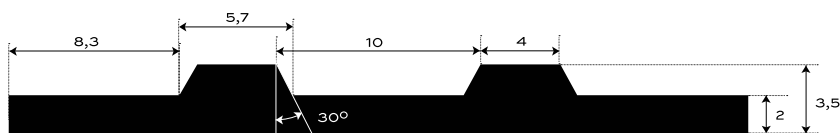

GUMOVÁ DEZÉNOVÁ DLÁŽKOVINA ŠIROKO
RYHOVANÁ — S6-EPDM95

EXTERIÉR	70 +/- 5 Sh A	3.5 mm	3 kg/m²
PROSTREDIE	TVRDOŠŤ	HRÚBKA	PLOŠNÁ HMOTNOSŤ

Spodná strana - otláčok textílie

DOPLNKOVÁ INFORMÁCIA

Tepelný rozsah -40/+100 °C.

Gumová krytina na interiérové aj exteriérové povrchy. Odolná a nenáročná na údržbu s jednoduchou manipuláciou. V široko ryhovanom dezéne typu S6, teplvzdorná v čiernej farbe. V štandardnej hrúbke 3,5 mm. Váži 3 kg/m². Došpecifikujte v konfigurátore.

MOŽNOSTI KONFIGURÁCIE

HRÚBKA	
3.5 mm	(+/- 0,3 mm)
ŠÍRKA	
1200 mm	(+/- 10 mm)
1000 mm	(+/- 10 mm)
DĹŽKA	
10 m	(+/- 200 mm)