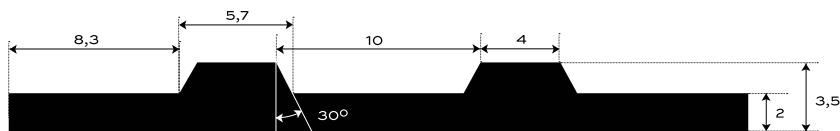

GUMOVÁ DEZÉNOVÁ DLÁŽKOVINA ŠIROKO  
RYHOVANÁ — S6-SBR-STD

INTERIÉR	80 +/- 5	Sh A	3.5	mm	3.9	kg/m <sup>2</sup>
PROSTREDIE	TVRDOŠŤ		HRÚBKVA		PLOŠNÁ HMOTNOSŤ	

Spodná strana - otláčok textílie

Gumová krytina na interiérové povrchy. Odolná a nenáročná na údržbu s jednoduchou manipuláciou. V široko ryhovanom dezéne typu S6, v základnom prevedení v čiernej farbe. V štandardnej hrúbke 3,5 mm. Váži 3,9 kg/m<sup>2</sup>. Došpecifikujte v konfigurátore.

## MOŽNOSTI KONFIGURÁCIE

<b>HRÚBKVA</b>	
3.5 mm	(+/- 0,3 mm)
<b>ŠÍRKA</b>	
1200 mm	(+/- 10 mm)
1000 mm	(+/- 10 mm)
<b>DĹŽKA</b>	
10 m	(+/- 200 mm)