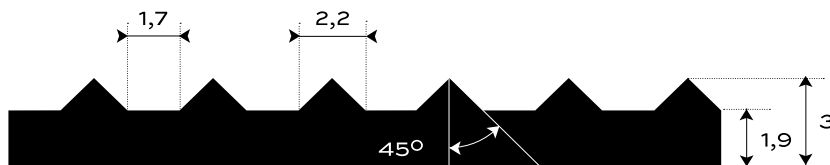

GUMOVÁ DEZÉNOVÁ DLÁŽKOVINA JEMNE
RYHOVANÁ — S7-EPDM15

EXTERIÉR	60 +/- 5	Sh A	3	mm	2.8	kg/m²
PROSTREDIE	TVRDOŠŤ		HRÚBKVA		PLOŠNÁ HMOTNOSŤ	

Spodná strana - otláčok textílie

DOPLNKOVÁ INFORMÁCIA

Tepelný rozsah -40/+125 °C.

Gumová krytina na interiérové aj exteriérové povrchy. Odolná a nenáročná na údržbu s jednoduchou manipuláciou. V jemne ryhovanom dezéne typu S7, teplotzdorná v čiernej farbe. V štandardnej hrúbke 3 mm. Váži 2,7 kg/m². Došpecifikujte v konfigurátore.

MOŽNOSTI KONFIGURÁCIE

HRÚBKVA

3 mm (+/- 0,3 mm)

ŠÍRKA

1200 mm (+/- 10 mm)

1000 mm (+/- 10 mm)

DĹŽKA

10 m (+/- 200 mm)