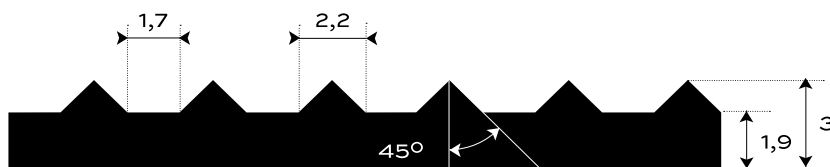

GUMOVÁ DEZÉNOVÁ DLÁŽKOVINA JEMNE
RYHOVANÁ — S7-EPDM95

EXTERIÉR	70 +/- 5	Sh A	3	mm	2.7	kg/m²
PROSTREDIE	TVRDOŠŤ		HRÚBKVA		PLOŠNÁ HMOTNOSŤ	

Spodná strana - otláčok textílie

DOPLNKOVÁ INFORMÁCIA

Tepelný rozsah -40/+100 °C.

Gumová krytina na interiérové aj exteriérové povrchy. Odolná a nenáročná na údržbu s jednoduchou manipuláciou. V jemne ryhovanom dezéne typu S7, teplovzdorná v čiernej farbe. V štandardnej hrúbke 3 mm. Váži 2,7 kg/m². Došpecifikujte v konfigurátore.

MOŽNOSTI KONFIGURÁCIE

HRÚBKVA

3 mm (+/- 0,3 mm)

ŠÍRKA

1200 mm (+/- 10 mm)

1000 mm (+/- 10 mm)

DĹŽKA

10 m (+/- 200 mm)