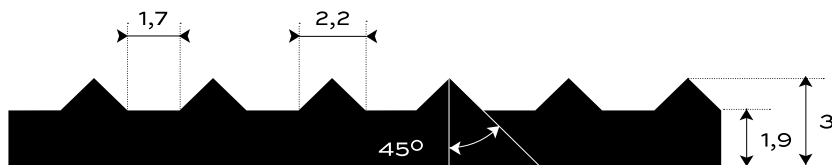

GUMOVÁ DEZÉNOVÁ DLÁŽKOVINA JEMNE
RYHOVANÁ — S7-EPDM95

EXTERIÉR	70 +/- 5	Sh A	3	mm	2.9	kg/m²
PROSTREDIE	TVRDOSŤ		HRÚBKÁ		PLOŠNÁ HMOTNOSŤ	

Spodná strana - otláčok textílie

DOPLNKOVÁ INFORMÁCIA

Tepelný rozsah -40/+100 °C.

Gumová krytina na interiérové aj exteriérové povrchy. Odolná a nenáročná na údržbu s jednoduchou manipuláciou. V jemne ryhovanom dezéne typu S7, teplovzdorná v čiernej farbe. V štandardnej hrúbke 3 mm. Váži 2,7 kg/m². Došpecifikujte v konfigurátore.

MOŽNOSTI KONFIGURÁCIE

HRÚBKÁ

3 mm (+/- 0,3 mm)

ŠÍRKA

1200 mm (+/- 10 mm)

1000 mm (+/- 10 mm)

DĹŽKA

10 m (+/- 200 mm)