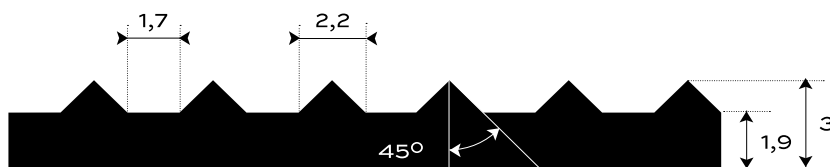

GUMOVÁ DEZÉNOVÁ DLÁŽKOVINA JEMNE RYHOVANÁ — S7-EPDM95

EXTERIÉR	70 +/- 5	Sh A	3	mm	2,9	kg/m²
PROSTREDIE	TVRDOŠŤ	HRÚBKÁ	PLOŠNÁ HMOTNOSŤ			

Spodná strana - otláčok textílie

DOPLNKOVÁ INFORMÁCIA

Tepelný rozsah -40/+100 °C.

Gumová krytina na interiérové aj exteriérové povrchy. Odolná a nenáročná na údržbu s jednoduchou manipuláciou. V jemne ryhovanom dezéne typu S7, teplovzdorná v čiernej farbe. V štandardnej hrúbke 3 mm. Váži 2,7 kg/m². Došpecifikujte v konfigurátore.

MOŽNOSTI KONFIGURÁCIE

HRÚBKÁ	
3 mm	(+/- 0,3 mm)
ŠÍRKA	
1200 mm	(+/- 10 mm)
1000 mm	(+/- 10 mm)
DĹŽKA	
10 m	(+/- 200 mm)