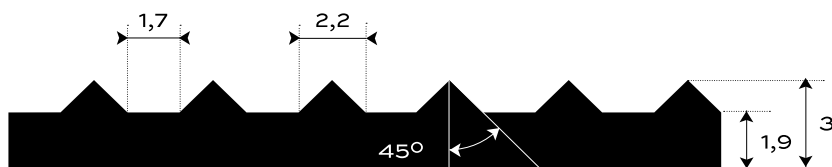

GUMOVÁ DEZÉNOVÁ DLÁŽKOVINA JEMNE  
RYHOVANÁ — S7-EPDM96

<b>EXTERIÉR</b>	80 +/- 5	<b>Sh A</b>	3	mm	2,9	<b>kg/m<sup>2</sup></b>
PROSTREDIE	TVRDOŠŤ		HRÚBKVA		PLOŠNÁ HMOTNOSŤ	

Spodná strana - otláčok textílie

Gumová krytina na interiérové aj exteriérové povrchy. Odolná a nenáročná na údržbu s jednoduchou manipuláciou. V jemne ryhovanom dezéne typu S7, teplovzdorná v čiernej farbe. V štandardnej hrúbke 3 mm. Váži 2,7 kg/m<sup>2</sup>. Došpecifikujte v konfigurátore.

## ŠÍRKA

1000 mm (+/- 10 mm)

1200 mm (+/- 10 mm)

## DĹŽKA

10 m (+/- 200 mm)