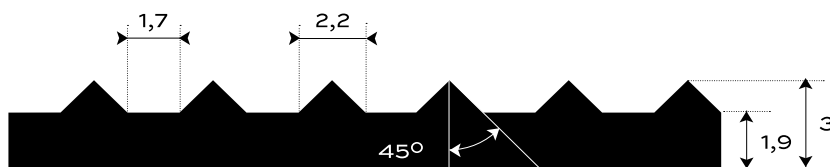

GUMOVÁ DEZÉNOVÁ DLÁŽKOVINA JEMNE RYHOVANÁ — S7-EPDM96

EXTERIÉR 80 +/- 5 **Sh A** 3 **mm** 2.9 **kg/m²**
PROSTREDIE **TVRDOŠŤ** **HRÚBKÁ** **PLOŠNÁ HMOTNOSŤ**

Spodná strana - otláčok textílie

DOPLNKOVÁ INFORMÁCIA

Gumová krytina na interiérové aj exteriérové povrchy. Odolná a nenáročná na údržbu s jednoduchou manipuláciou. V jemne ryhovanom dezéne typu S7, teplovzdorná v čiernej farbe. V štandardnej hrúbke 3 mm. Váži 2,7 kg/m². Došpecifikujte v konfigurátore.

MOŽNOSTI KONFIGURÁCIE

HRÚBKÁ

3 mm (+/- 0,3 mm)

ŠÍRKA

1000 mm (+/- 10 mm)

1200 mm (+/- 10 mm)

DĹŽKA

10 m (+/- 200 mm)