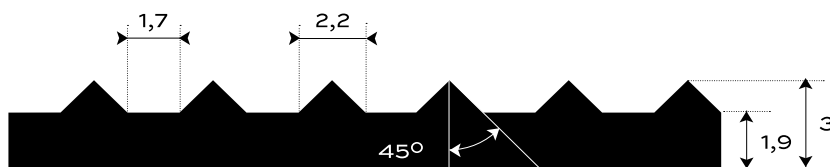

# GUMOVÁ DEZÉNOVÁ DLÁŽKOVINA JEMNE RYHOVANÁ OLEJUVZDORNÁ - S7-NBR45

INTERIÉR	65 +/- 5	Sh A	3	mm	3.4	kg/m <sup>2</sup>
PROSTREDIE	TVRDOŠŤ		HRÚBKA		PLOŠNÁ HMOTNOSŤ	

Spodná strana - otláčok textílie

### ŠÍRKA

1200 mm (+/- 10 mm)

1000 mm (+/- 10 mm)