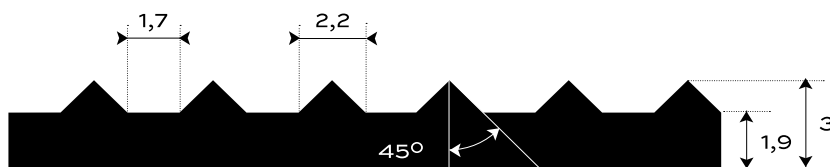

GUMOVÁ DEZÉNOVÁ DLÁŽKOVINA JEMNE RYHOVANÁ OLEJUVZDORNÁ - S7-NBR72

INTERIÉR	70 +/- 5	Sh A	3	mm	2,9	kg/m ²
PROSTREDIE	TVRDOSŤ		HRÚBKVA		PLOŠNÁ HMOTNOSŤ	

Spodná strana - otláčok textílie

DOPLNKOVÁ INFORMÁCIA

Gumová krytina na interiérové povrchy. Odolná a nenáročná na údržbu s jednoduchou manipuláciou. V jemne ryhovanom dezéne typu S7, olejuzdorná v čiernej farbe. V štandardnej hrúbke 3 mm. Váži 2,7 kg/m². Došpecifikujte v konfigurátore.

MOŽNOSTI KONFIGURÁCIE

HRÚBKVA

3 mm (+/- 0,3 mm)

ŠÍRKA

1200 mm (+/- 10 mm)

1000 mm (+/- 10 mm)

DĹŽKA

10 m (+/- 200 mm)