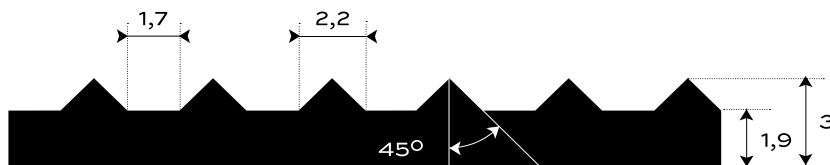

GUMOVÁ DEZÉNOVÁ DLÁŽKOVINA JEMNE
RYHOVANÁ — S7-SBR-COLOR

INTERIÉR	80 +/- 5	Sh A	3	mm	3.3 - 3.4	kg/m²
PROSTREDIE	TVRDOŠŤ		HRÚBKÁ		PLOŠNÁ HMOTNOSŤ	

Spodná strana - otláčok textílie

**DOPLNKOVÁ INFORMÁCIA**

Gumová krytina na interiérové povrchy. Odolná a nenáročná na údržbu s jednoduchou manipuláciou. V jemne ryhovanom dezéne typu S7, v základnom prevedení v Troch farbách: šedá, modrá a zelená. V štandardnej hrúbke 3 mm. Váži 3,4 kg/m².
Došpecifikujte v konfigurátore.

MOŽNOSTI KONFIGURÁCIE

HRÚBKÁ	
3 mm	(+/- 0,3 mm)
ŠÍRKA	
1200 mm	(+/- 10 mm)
1000 mm	(+/- 10 mm)
DĹŽKA	
10 m	(+/- 200 mm)