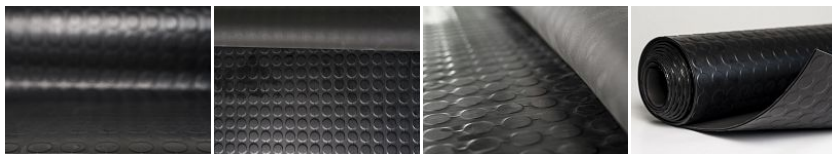

GUMOVÁ DEZÉNOVÁ DLÁŽKOVINA S PENIAŽKOVÝM VZOROM — S8-EPDM15

EXTERIÉR 60 +/- 5 **Sh A** 4 **mm** 5 **kg/m²**
PROSTREDIE **TVRDOŠŤ** **HRÚBKA** **PLOŠNÁ HMOTNOSŤ**

Spodná strana - otláčok textílie

DOPLNKOVÁ INFORMÁCIA

Gumová krytina na interiérové aj exteriérové povrchy. Odolná a nenáročná na údržbu s jednoduchou manipuláciou. S peniažkovým vzorom typu S8, teplovzdorná v čiernej farbe. V štandardnej hrúbke 4 mm. Váži 4,9 kg/m². Došpecifikujte v konfigurátore.

MOŽNOSTI KONFIGURÁCIE

HRÚBKA	
4 mm	(+/- 0,3 mm)
ŠÍRKA	
1230 mm	(+/- 10 mm)
DĹŽKA	
10 m	(+/- 200 mm)