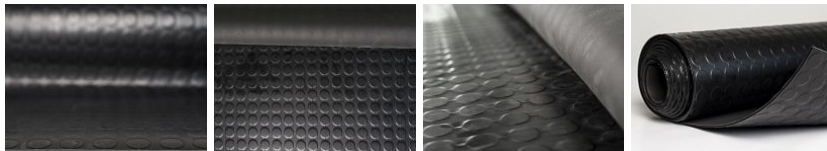

GUMOVÁ DEZÉNOVÁ DLÁŽKOVINA S
PENIAŽKOVÝM VZOROM — S8-EPDM95

EXTERIÉR	70 +/- 5	Sh A	4	mm	5.2	kg/m²
PROSTREDIE	TVRDOSŤ		HRÚBKA		PLOŠNÁ HMOTNOSŤ	

Spodná strana - otláčok textílie

DOPLNKOVÁ INFORMÁCIA

Tepelný rozsah -40/+100 °C.

Gumová krytina na interiérové aj exteriérové povrchy. Odolná a nenáročná na údržbu s jednoduchou manipuláciou. S peniažkovým vzorom typu S8, teplovzdorná v čiernej farbe. V štandardnej hrúbke 4 mm. Váži 4,9 kg/m². Došpecifikujte v konfigurátore.

MOŽNOSTI KONFIGURÁCIE

HRÚBKA

4 mm (+/- 0,3 mm)

ŠÍRKA

1230 mm (+/- 10 mm)

DĹŽKA

10 m (+/- 200 mm)