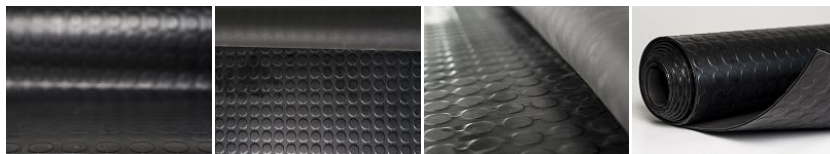

GUMOVÁ DEZÉNOVÁ DLÁŽKOVINA S PENIAŽKOVÝM VZOROM — S8-EPDM95

EXTERIÉR 70 +/- 5 **Sh A** 4 **mm** 5.2 **kg/m²**
PROSTREDIE **TVRDOSŤ** **HRÚBKA** **PLOŠNÁ HMOTNOSŤ**

Spodná strana - otláčok textílie

DOPLNKOVÁ INFORMÁCIA

Gumová krytina na interiérové aj exteriérové povrchy. Odolná a nenáročná na údržbu s jednoduchou manipuláciou. S peniažkovým vzorom typu S8, teplovzdorná v čiernej farbe. V štandardnej hrúbke 4 mm. Váži 4,9 kg/m². Došpecifikujte v konfigurátore.

MOŽNOSTI KONFIGURÁCIE

HRÚBKA

4 mm (+/- 0,3 mm)

ŠÍRKA

1230 mm (+/- 10 mm)

DĹŽKA

10 m (+/- 200 mm)