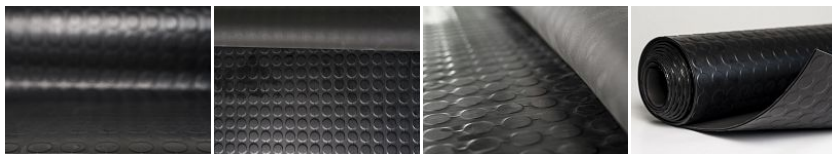

GUMOVÁ DEZÉNOVÁ DLÁŽKOVINA S
PENIAŽKOVÝM VZOROM — S8-EPDM96

EXTERIÉR	80 +/- 5	Sh A	4 -10	mm	5.2 -12.9	kg/m²
PROSTREDIE	TVRDOSŤ	HRÚBKA	PLOŠNÁ HMOTNOSŤ			

Spodná strana - otláčok textílie

DOPLNKOVÁ INFORMÁCIA

Gumová krytina na interiérové aj exteriérové povrchy. Odolná a nenáročná na údržbu s jednoduchou manipuláciou. S peniažkovým vzorom typu S8, teplovzdorná v čiernej farbe. V štandardnej hrúbke 4 mm. Váži 4,9 kg/m². Došpecifikujte v konfigurátore.

MOŽNOSTI KONFIGURÁCIE

HRÚBKA	
4 mm	(+/- 0,3 mm)
5 mm	(+/- 0,5 mm)
6 mm	(+/- 0,5 mm)
8 mm	(+/- 0,6 mm)
10 mm	(+/- 0,6 mm)
ŠÍRKA	
1230 mm	(+/- 10 mm)
DĹŽKA	
10 m	(+/- 200 mm)