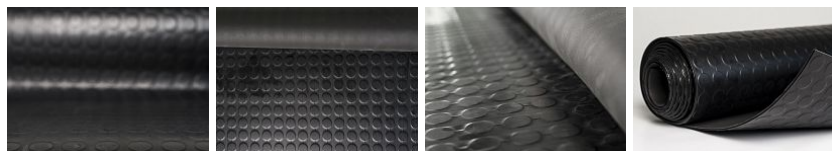

GUMOVÁ DEZÉNOVÁ DLÁŽKOVINA S PENIAŽKOVÝM VZOROM OLEJUVZDORNÁ - S8-NBR45

INTERIÉR	65 +/- 5	Sh A	4-10	mm	6.3-16.9	kg/m²
PROSTREDIE	TVRDOŠŤ		HRÚBKÁ		PLOŠNÁ HMOTNOSŤ	

Spodná strana - otláčok textílie

DOPLNKOVÁ INFORMÁCIA

Tepelný rozsah -25/+80 °C, krátkodobo +90 °C.

ODOLNOSŤ

Odolnosť voči zásadám NIE
 Odolnosť voči kyselinám NIE
 Odolnosť voči oleju VYSOKO ODOLNÁ
 Odolnosť voči benzínu MIERNE ODOLNÁ

Gumová krytina na interiérové aj povrchy. Odolná a nenáročná na údržbu s jednoduchou manipuláciou. S peniažkovým vzorom typu S8, olejvzdorná v čiernej farbe. V štandardnej hrúbke 4 mm. Váži 6,6 kg/m². Došpecifikujte v konfigurátore.

MOŽNOSTI KONFIGURÁCIE

HRÚBKÁ

4 mm	(+/- 0,3 mm)
5 mm	(+/- 0,5 mm)
6 mm	(+/- 0,5 mm)
8 mm	(+/- 0,6 mm)
10 mm	(+/- 0,6 mm)

ŠÍRKA

1230 mm	(+/- 10 mm)
---------	-------------

DĹŽKA

10 m	(+/- 200 mm)
------	--------------