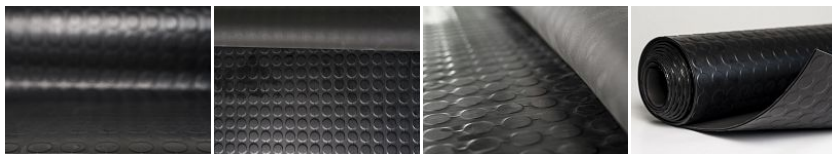

GUMOVÁ DEZÉNOVÁ DLÁŽKOVINA S PENIAŽKOVÝM VZOROM OLEJUVZDORNÁ - S8-NBR45

INTERIÉR	65 +/- 5	Sh A	4 -10	mm	6.3 -16.9	kg/m²
PROSTREDIE	TVRDOŠŤ		HRÚBKVA		PLOŠNÁ HMOTNOSŤ	

Spodná strana - otláčok textílie

DOPLNKOVÁ INFORMÁCIA

Tepelný rozsah -25/+80 °C, krátkodobu +90 °C.

ODOLNOSŤ

Odolnosť voči zásadám NIE
 Odolnosť voči kyselinám NIE
 Odolnosť voči oleju VYSOKO ODOLNÁ
 Odolnosť voči benzínu MIERNE ODOLNÁ

Gumová krytina na interiérové aj povrchy. Odolná a nenáročná na údržbu s jednoduchou manipuláciou. S peniažkovým vzorom typu S8, olejovzdorná v čiernej farbe. V štandardnej hrúbke 4 mm. Váži 6,6 kg/m². Došpecifikujte v konfigurátore.

MOŽNOSTI KONFIGURÁCIE

HRÚBKVA	
4 mm	(+/- 0,3 mm)
5 mm	(+/- 0,5 mm)
6 mm	(+/- 0,5 mm)
8 mm	(+/- 0,6 mm)
10 mm	(+/- 0,6 mm)
ŠÍRKA	
1230 mm	(+/- 10 mm)
DĹŽKA	
10 m	(+/- 200 mm)

GUMOVÁ DEZÉNOVÁ DLÁŽKOVINA S PENIAŽKOVÝM VZOROM OLEJUVZDORNÁ - S8-NBR45