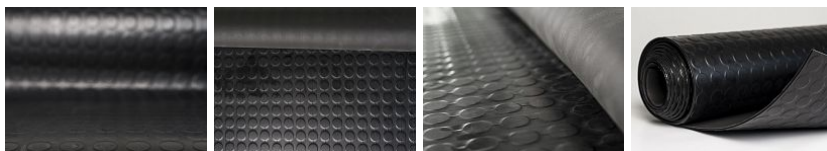

GUMOVÁ DEZÉNOVÁ DLÁŽKOVINA S PENIAŽKOVÝM VZOROM OLEJUVZDORNÁ - S8-NBR72

INTERIÉR	70 +/- 5 Sh A	4-10 mm	5.1-13.15 kg/m²
PROSTREDIE	TVRDOSŤ	HRÚBKÁ	PLOŠNÁ HMOTNOSŤ

Spodná strana - otláčok textílie

DOPLNKOVÁ INFORMÁCIA

Tepelný rozsah -25/+80 °C, krátkodobu +90 °C.

ODOLNOSŤ

Odolnosť voči zásadám NIE
 Odolnosť voči kyselinám MIERNE ODOLNÁ
 Odolnosť voči trafo oleju VYSOKO ODOLNÁ
 Odolnosť voči oleju VYSOKO ODOLNÁ
 Odolnosť voči benzínu VYSOKO ODOLNÁ

Gumová krytina na interiérové povrchy. Odolná a nenáročná na údržbu s jednoduchou manipuláciou. S peniažkovým vzorom typu S8, olejvzdorná v čiernej farbe. V štandardnej hrúbke 4 mm. Váži 5,1 kg/m². Došpecifikujte v konfigurátore.

MOŽNOSTI KONFIGURÁCIE

HRÚBKÁ

4 mm	(+/- 0,3 mm)
5 mm	(+/- 0,5 mm)
6 mm	(+/- 0,5 mm)
8 mm	(+/- 0,6 mm)
10 mm	(+/- 0,6 mm)

ŠÍRKA

1230 mm	(+/- 10 mm)
---------	-------------

DĹŽKA

10 m	(+/- 200 mm)
------	--------------